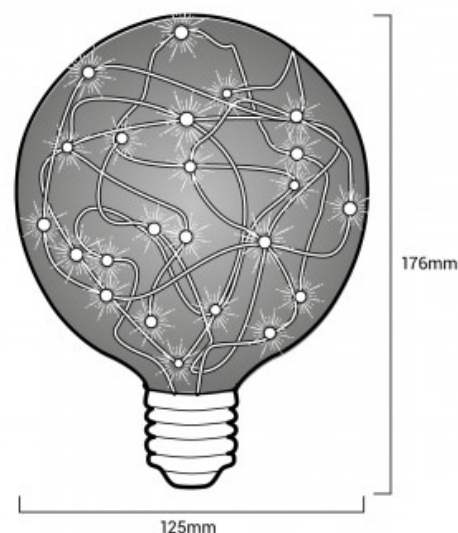

## Bombilla LED Globo E27 G125 Luz de hada 2W

### Ref. V500-G125

- La Bombilla LED Fairy Bulb Light con cristal tintado está en tendencia. - Incorpora una luz de hada de color cálido que te ofrecerá una iluminación ideal para crear ambientes únicos y acogedores. - Su estilo vintage la hace perfecta para decoración de todo tipo de estancias. - Ideal para el hogar, locales comerciales, hoteles, bares y restaurantes. 2WE27230V

### Datos del producto

Tonalidad	Blanco cálido
Kelvin (K)	2700
Eficiencia (Lm/w)	60
CRI	80-85
Ángulo de apertura (°)	360°
Dimmable	No
Potencia (W)	2
Tensión Nominal (V)	230
Frecuencia (Hz)	50 - 60
Factor de potencia (cosφ)	0.5
Driver	Interno
Casquillo	E27
Dimensiones (mm) LxIxh	125x170
Material	Metal
Material difusor	Cristal
Uso Exterior	Sí, en lámparas estancas
IP	IP20
Rango temperatura	-20°C ~ +40°C