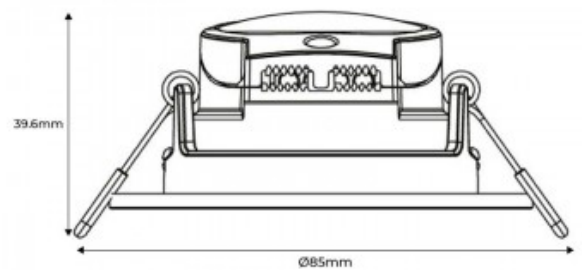

Datos del producto

Tonalidad	Blanco frío, Blanco neutro, Blanco cálido
Kelvin (K)	4000, 2700, 6500
Eficiencia (Lm/w)	90
UGR	No
Dimmable	No