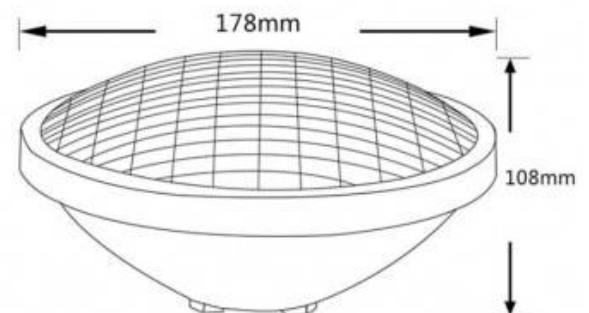

### Datos del producto

Tonalidad	Blanco frío
Kelvin (K)	6500
Lumens (Lm)	1800
Tipo de LED	SMD 2835
Dimmable	No
Potencia (W)	24
Tensión Nominal (V)	12V-AC
Casquillo	PAR56
Dimensiones (mm) LxIxh	Ø178x108
Material	Acero inoxidable
Material difusor	Plástico
Uso Exterior	Si
IP	IP68
Rango temperatura	-0°C ~ 55°C
Frecuencia de uso	normal
Vida útil (h)	25000
Clase eficiencia energética	A+ (2021)
Certificados	CE, ROHS