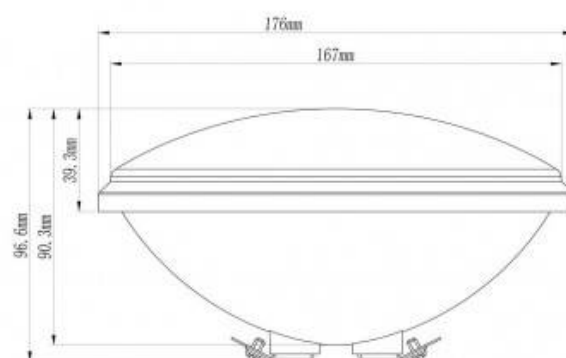

Bombilla LED PAR56 RGB sumergible para piscina 28W IP68 con mando

Ref. B2152-RGB

La Bombilla LED Sumergible PAR56 RGB de 28W te garantiza un consumo muy bajo y sirve para todo tipo de aplicaciones acuáticas como piscinas o fuentes (aptas para uso en agua salada). Estos focos LED sumergibles tienen la más alta protección estanca del mercado IP68. Ofrecen una alta calidad lumínica y gracias a su control remoto puedes cambiar fácilmente el color, además del programa: elegir un color fijo o que vayan cambiando aleatoriamente, pudiendo regular la velocidad. Apto para agua salada y dulce- Requiere transformador -28WIP6812V-ACR RGBControl remoto

Datos del producto

Tonalidad	RGB
Tipo de LED	SMD 5050
Dimmable	No
Tensión Nominal (V)	12V-AC
Dimensiones (mm) LxIxh	Ø178x108
Material	Acero inoxidable
Material difusor	Plástico
Uso Exterior	Si
IP	IP68
Rango temperatura	-0°C ~ 55°C
Frecuencia de uso	Normal
Vida útil (h)	25000
Clase eficiencia energética	A+ (2021)
Certificados	CE, ROHS
Garantía	Según garantía legal: 3 años
Montaje	Empotrable