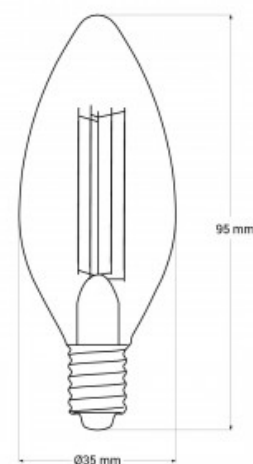

70W
E14
C35

Bombilla filamento LED Vela E14 C35 - 4W - Vintage - 2200K

Ref. BFD1-C35E14-BC

Bombilla LED vela E14 C35 4W con diseño interior tipo filamento y cristal exterior en tonalidad dorada. Perfecta para lámparas vintage, permite crear ambientes acogedores y confortables, con una estética retro. Es una bombilla de alta eficiencia que emite una luz en tonalidad cálida (2200K), con una luminosidad de 320 lúmenes.

Datos del producto

Tonalidad	Blanco cálido
Kelvin (K)	2200
Lumens (Lm)	320
CRI	80-85
Ángulo de apertura (°)	320
Tipo de LED	Filamento
Dimmable	No
Potencia (W)	4
Tensión Nominal (V)	220 - 240 V AC
Frecuencia (Hz)	50 - 60
Driver	Interno
Casquillo	E14
Dimensiones (mm) LxIxh	∅ 35 x 95
Material	Metal
Material difusor	Cristal
IP	IP20
Rango temperatura	-20°C ~ +40°C
Vida útil (h)	20000