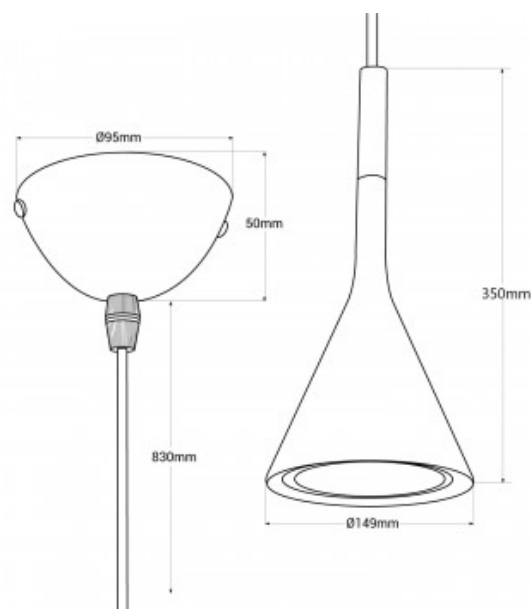

Lámpara colgante moderna "Calyx" - E27

Ref. L3048

Lámpara colgante de diseño contemporáneo, fabricada en aluminio con acabado mate, disponible en color blanco, gris y negro. Se destaca por su silueta elegante y sofisticada, de carácter minimalista. Admite una bombilla E27 y cuenta con un cable regulable en altura. ****Bombilla NO incluida****

Datos del producto

Tensión Nominal (V)	220 - 240 V AC
Frecuencia (Hz)	50 - 60
Casquillo	E27
Orientable	No
Dimensiones (mm) LxIxh	Ø160x350x1200
Material	Aluminio
Uso Exterior	No
IP	IP20
Rango temperatura	-20°C ~ +40°C
Certificados	CE, ROHS
Garantía	Según garantía legal: 3 años
Montaje	Suspensión
Estilo	Minimalista, Nórdico