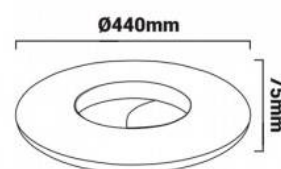

Plafón LED LUXURY 24W 2160lm

Ref. B1289-R

Elegante y moderno plafón LED de techo de la serie LUXURY LINE, con un impecable acabado decorativo en color gold rose y difusor de policarbonato opal en forma de donut. La carcasa fabricada en ligero aluminio incluye una placa de LED integrada con 24W de consumo y un flujo luminoso de 2160 lúmenes. Para uso interior (IP20).24W - 230V2160LMØ440x75mmIP20

Datos del producto

Tonalidad	Blanco neutro, Blanco cálido
Kelvin (K)	3000, 4000
Lumens (Lm)	2160
CRI	85-90
Ángulo de apertura (°)	120
UGR	No
Tipo de LED	SMD 2835
Dimmable	No
Potencia (W)	24
Tensión Nominal (V)	230
Frecuencia (Hz)	50 - 60
Factor de potencia (cosφ)	0,95
Driver	Interno
Orientable	Sí
Dimensiones (mm) LxIxh	Ø440x75
Material	Aluminio
Material difusor	Policarbonato
Uso Exterior	No