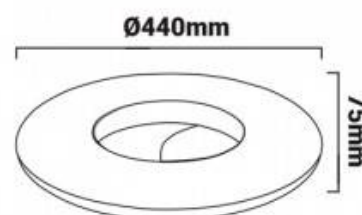

Plafón LED LUXURY 24W 2160lm

Ref. B1289-R

Elegante y moderno plafón LED de techo de la serie LUXURY LINE, con un impecable acabado decorativo en color gold rose y difusor de policarbonato opal en forma de donut. La carcasa fabricada en ligero aluminio incluye una placa de LED integrada con 24W de consumo y un flujo luminoso de 2160 lúmenes. Para uso interior (IP20).24W - 230V2160LMØ440x75mmIP20

Datos del producto

Tonalidad	Blanco neutro, Blanco cálido
Kelvin (K)	3000, 4000
Lumens (Lm)	2160
CRI	85-90
Ángulo de apertura (°)	120
UGR	No
Tipo de LED	SMD 2835
Dimmable	No
Potencia (W)	24
Tensión Nominal (V)	230
Frecuencia (Hz)	50 - 60
Factor de potencia (cosφ)	0,95
Driver	Interno
Orientable	Sí
Dimensiones (mm) LxIxh	Ø440x75
Material	Aluminio
Material difusor	Policarbonato
Uso Exterior	No