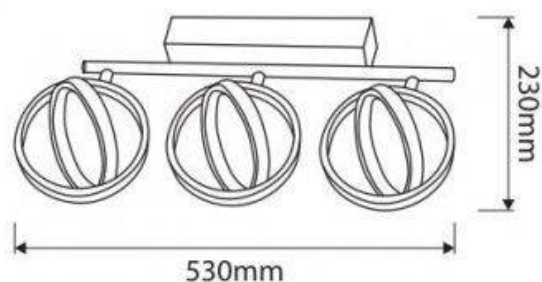

Applique de pared moderno KELLY - Hollywood 18W

Ref. LN1407

Applique de pared moderno con tres aros de luces LED. Moderno applique de pared perfecto para salones, habitaciones, oficinas, tiendas, etc. Potencia de 18W y 1530 lúmenes. Temperatura de color 3000° Kelvin. Driver Eaglerise. Estructura de aluminio con acabados cromados y de color negro. Los aros se pueden rotar. 18W Eaglerise SMD 2835 3000K 220-240V/AC 1530lm IP20

Datos del producto

Tonalidad	Blanco cálido
Kelvin (K)	3000
Lumens (Lm)	1530
UGR	No
Tipo de LED	SMD2835
Dimmable	No
Potencia (W)	18
Tensión Nominal (V)	220-240V/AC
Frecuencia (Hz)	50-60Hz
Driver	Eaglerise
Sensor	No
Dimensiones (mm) LxIxh	530x230
Material	Aluminio
Material difusor	Policarbonato
Uso Exterior	No
IP	IP20
Rango temperatura	-20°C ~ +40°C
Frecuencia de uso	Intensivo