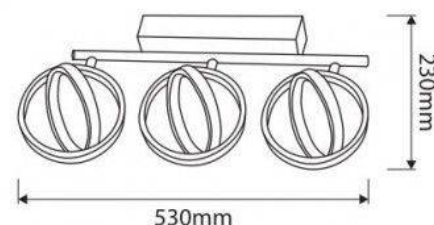

Applique de pared moderno KELLY - Hollywood 18W

Ref. LN1407

Applique de pared moderno con tres aros de luces LED. Moderno applique de pared perfecto para salones, habitaciones, oficinas, tiendas, etc. Potencia de 18W y 1530 lúmenes. Temperatura de color 3000° Kelvin. Driver Eaglerise. Estructura de aluminio con acabados cromados y de color negro. Los aros se pueden rotar. 18W Eaglerise SMD 2835 3000K 220-240V/AC 1530lm IP20

Datos del producto

Tonalidad	Blanco cálido
Kelvin (K)	3000
Lumens (Lm)	1530
UGR	No
Tipo de LED	SMD2835
Dimmable	No
Potencia (W)	18
Tensión Nominal (V)	220-240V/AC
Frecuencia (Hz)	50-60Hz
Driver	Eaglerise
Sensor	No
Dimensiones (mm) LxIxh	530x230
Material	Aluminio
Material difusor	Policarbonato
Uso Exterior	No
IP	IP20
Rango temperatura	-20°C ~ +40°C
Frecuencia de uso	Intensivo