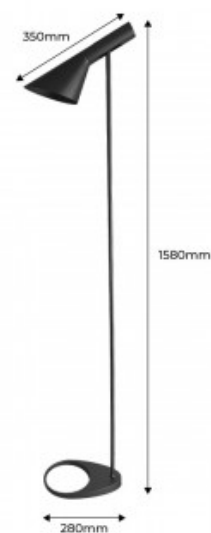

Lámpara de pie réplica AJ Jacobsen "MARLÈNE"

Ref. L3029

Elegante lámpara de pie de diseño moderno y funcional, inspirada en la icónica lámpara AJ, de Arne Jacobsen. Lacada con pintura en polvo de primera calidad, disponible en colores blanco, negro y dorado. Cuenta con casquillo portalámparas para bombilla LED E27. **Bombilla LED E27 no incluida**

Datos del producto

Tensión Nominal (V)	230
Frecuencia (Hz)	50 - 60
Casquillo	E27
Orientable	Sí
Material	Aluminio
Uso Exterior	No
IP	IP20
Rango temperatura	-20°C ~ +40°C
Certificados	CE, ROHS
Garantía	Según garantía legal: 3 años

Variantes del producto

Referencia	Atributos	
L3029-B	Color exterior - Blanco	 A white table lamp with a thin, adjustable neck and a conical shade, shown against a white background.
L3029-N	Color exterior - Negro	 A black table lamp with a thin, adjustable neck and a conical shade, shown against a white background.
L3029-D	Color exterior - Dorado	 A gold table lamp with a thin, adjustable neck and a conical shade, shown against a white background.