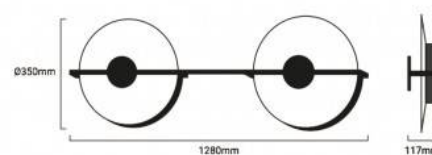

Applique LED de pared Doble "CENTER" 2x13W

Ref. L3039

Este applique de pared de diseño "CENTER" de 2x13W. Un Applique de pared diseñado con una barra de aluminio moderna que une dos appliques de pared en uno. Elegante, moderno e innovador. El applique CENTER utiliza la tecnología LED en su fuente de luz indirecta. Fabricado en aluminio con acabados de color negro y blanco. 2x13W2700K220-

240V/AC2210lmAluminioDriver:EagleriseSMD2835IP20Dimensiones:
350x1280x117mm

Datos del producto

Tonalidad	Blanco cálido
Kelvin (K)	2700K
Lumens (Lm)	2210
UGR	No
Dimmable	No
Sensor	No
Orientable	No
Material	Aluminio
Uso Exterior	No
IP	IP20
Rango temperatura	-20°C ~ +40°C
Frecuencia de uso	Intensivo
Certificados	CE, ROHS
Garantía	Según garantía legal: 3 años