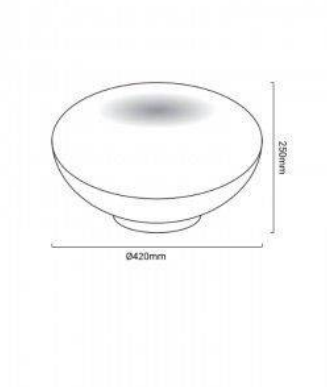

## Lámpara de mesa LED "VESTA" 24W

### Ref. L3032-B

Lámpara de mesa de cristal opal, con forma ovalada, de color blanco. Con LED de 24W integrado, emitiendo 2400 lúmenes en blanco cálido 3000K. De elegante diseño, es perfecta tanto para ambientes modernos y minimalistas, así como en contraste en ambientes más clásicos y rústicos. Completa el diseño con la lámpara de pie VESTA y la lámpara colgante VESTA.24W230VØ420x250mm3000KIP20

### Datos del producto

Tonalidad	Blanco cálido
Kelvin (K)	3000
Lumens (Lm)	2400
Eficiencia (Lm/w)	100
CRI	80-85
Tipo de LED	SMD 5730
Dimmable	No
Potencia (W)	24
Tensión Nominal (V)	230
Frecuencia (Hz)	50 - 60
Driver	Interno
Dimensiones (mm) LxIxh	Ø420x250
Material	Metal
Material difusor	Cristal
Uso Exterior	No
IP	IP20
Rango temperatura	-0°C ~ +30°C
Frecuencia de uso	Normal