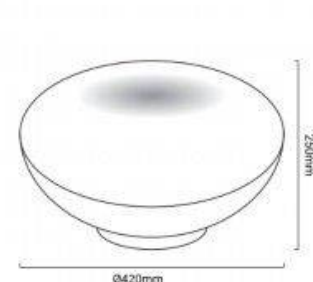

## Lámpara de mesa LED "VESTA" 24W

### Ref. L3032-B

Lámpara de mesa de cristal opal, con forma ovalada, de color blanco. Con LED de 24W integrado, emitiendo 2400 lúmenes en blanco cálido 3000K. De elegante diseño, es perfecta tanto para ambientes modernos y minimalistas, así como en contraste en ambientes más clásicos y rústicos. Completa el diseño con la lámpara de pie VESTA y la lámpara colgante VESTA.24W230VØ420x250mm3000KIP20

### Datos del producto

Tonalidad	Blanco cálido
Kelvin (K)	3000
Lumens (Lm)	2400
Eficiencia (Lm/w)	100
CRI	80-85
Tipo de LED	SMD 5730
Dimmable	No
Potencia (W)	24
Tensión Nominal (V)	230
Frecuencia (Hz)	50 - 60
Driver	Interno
Dimensiones (mm) LxIxh	Ø420x250
Material	Metal
Material difusor	Cristal
Uso Exterior	No
IP	IP20
Rango temperatura	-0°C ~ +30°C
Frecuencia de uso	Normal