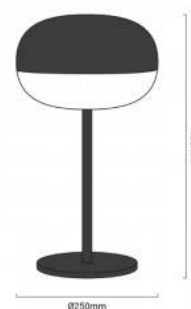

Lámpara de mesa LED "HESTIA" 18W

Ref. L3030

Lámpara de mesa LED de diseño moderno y elegante, construida en metal negro y difusor opal de cristal. Incluye placa de LED SMD5730 integrada en el cabezal, emitiendo un flujo luminoso de 1980 lúmenes, en luz cálida 3000K, con un consumo de tan solo 18W. La lámpara va dotada de un cable de color negro con interruptor, y enchufe europeo. 18W3000K1980lmØ250x450mmIP20

Datos del producto

Tonalidad	Blanco cálido
Kelvin (K)	3000
Lumens (Lm)	1980
Tipo de LED	SMD 5730
Dimmable	No
Potencia (W)	18
Tensión Nominal (V)	230
Frecuencia (Hz)	50 - 60
Driver	Interno
Orientable	No
Dimensiones (mm) LxIxh	Ø250x450
Material	Metal
Material difusor	Cristal
Uso Exterior	No
IP	IP20
Rango temperatura	-0°C ~ +30°C
Frecuencia de uso	Normal
Vida útil (h)	25000