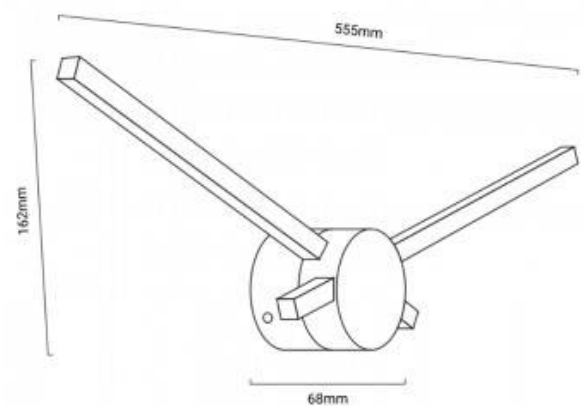

Aplique de pared LED "CRONOS" 20W 1600lm

Ref. LN1560

Moderno aplique de pared de estilo nórdico que emula las manecillas de un reloj de pared (¡no da la hora!). Con LED integrado SMD2835 a lo largo de la parte posterior de cada manecilla, 20W de potencia y emisión de 1600 lúmenes en blanco cálido 3000K. Incluye driver de alta calidad EAGLERISE, que no emite flicker y con filtro EMC. La luz se emite hacia la parte posterior, bañando la pared y creando una amplia luz indirecta ambiental. Carcasa de metal, lacada en polvo en color blanco o negro, con acabados de excelente calidad.** Disponible en blanco y negro **20W - 230V3000K555x162x68mmIP20

Datos del producto

Tonalidad	Blanco cálido
Kelvin (K)	3000
Lumens (Lm)	1600
CRI	80-85
Tipo de LED	SMD 2835
Dimmable	No
Potencia (W)	20
Tensión Nominal (V)	230
Frecuencia (Hz)	50 - 60
Driver	Interno
Orientable	No
Dimensiones (mm) LxIxH	555x162x68
Material	Metal
Material difusor	Policarbonato
Uso Exterior	No
IP	IP20
Rango temperatura	-0°C ~ +30°C
Frecuencia de uso	Normal