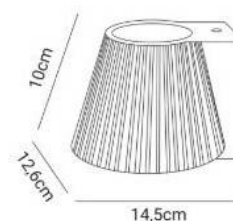

Apique de escayola para pared LED CREE MAGDA 6W

Ref. B256

Apique de escayola para pared LED MAGDA chip CREE de 6W. Este apique de pared con forma de foco esta fabricado con escayola color blanco mate en el exterior y un color dorado en su interior. Tiene un tono de iluminación blanco cálido con una temperatura de color de 2700K. Instalación sencilla, ideal para la iluminación en salones, comedores, entradas, pasillos... Ambientes únicos y refinados con una potencia de 6W. Dimensiones: 145x126x1006W2700K540lm220-240VCOBIP20

Datos del producto

Tonalidad	Blanco cálido
Kelvin (K)	2700
Lumens (Lm)	540
UGR	No
Tipo de LED	COB
Dimmable	No
Driver	Interno
Sensor	No
Orientable	No
Uso Exterior	No
IP	IP20
Rango temperatura	-20°C ~ +40°C
Frecuencia de uso	Intensivo
Certificados	CE, ROHS
Garantía	Según garantía legal: 3 años
Montaje	Superficie