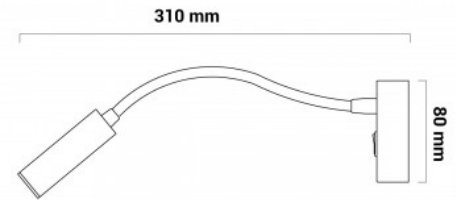

## Applique con lampada da lettura a LED "HALE" 3W

Ref. LN1510

Lampada da parete da lettura orientabile con LED integrato da 3W, disponibile in bianco e nero. 3W100/240V Bianco caldo 2800K420lm Ottica a 30° IP20

### Dati del prodotto

Tonalità della luce	Bianco caldo
Kelvin (K)	2800
Lumen (Lm)	250
CRI	80-85
Dimmerabile	No
Potenza (W)	3
Frequenza (Hz)	50 - 60
Sensore	No
Orientabile	Si
Uso esterno	No
IP	IP20
Vita utile (h)	25000
Certificati	CE, ROHS
Garanzia	Secondo garanzia legale: 3 anni
Montaggio	Superficie
Estilo	Minimalista