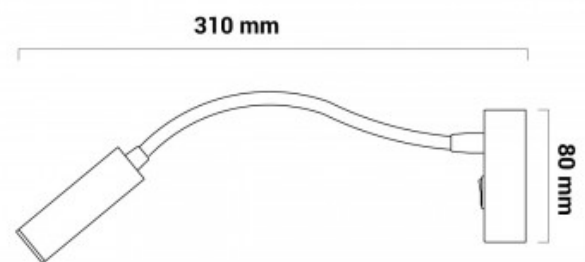

## Applique con lampada da lettura a LED "HALE" 3W

Ref. LN1510

Lampada da parete da lettura orientabile con LED integrato da 3W, disponibile in bianco e nero. 3W100/240V Bianco caldo 2800K420lm Ottica a 30° IP20

### Dati del prodotto

Tonalità della luce	Bianco caldo
Kelvin (K)	2800
Lumen (Lm)	250
CRI	80-85
Dimmerabile	No
Potenza (W)	3
Frequenza (Hz)	50 - 60
Sensore	No
Orientabile	Si
Uso esterno	No
IP	IP20
Vita utile (h)	25000
Certificati	CE, ROHS
Garanzia	Secondo garanzia legale: 3 anni
Montaggio	Superficie
Estilo	Minimalista