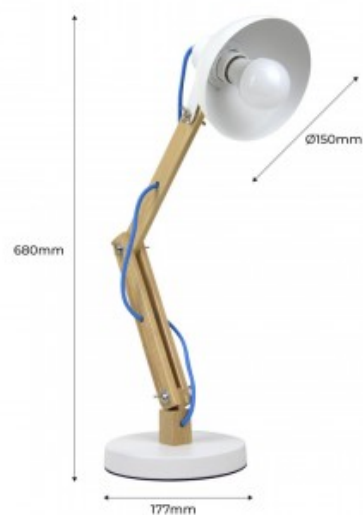

Lampada da tavolo flexo "DAKOTA

Ref. LM102

Lampada da tavolo e da scrivania DAKOTA- Braccio flessibile- Base in metallo bianco- Cavo di corda blu- Campana riflettente bianca regolabile- Materiale: metallo e legno naturale*Lampadina non inclusaE2740W230V

Dati del prodotto

Tensione nominale (V)	230V-AC
Frequenza (Hz)	50 - 60
Sensore	No
Porta lampada	E27
Orientabile	Si
Dimensioni (mm) LxIxh	490x200
Materiale	Metallo, Legno
Uso esterno	No
IP	IP20
Certificati	CE, ROHS
Garanzia	Secondo garanzia legale: 3 anni
Montaggio	In piedi
Estilo	Nórdico

Varianti di prodotto

Riferimento

Attributi

LM102

Colore - Bianco