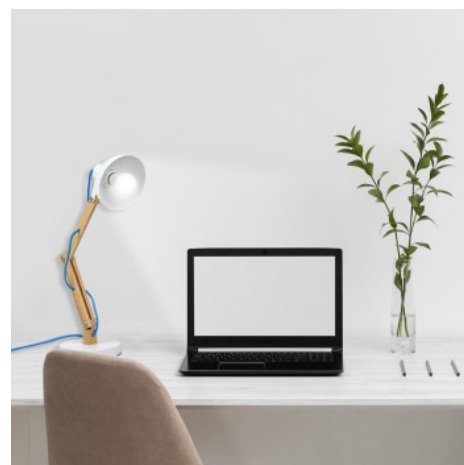

Lampada da tavolo flexo "DAKOTA

Ref. LM102

Lampada da tavolo e da scrivania DAKOTA- Braccio flessibile- Base in metallo bianco- Cavo di corda blu- Campana riflettente bianca regolabile- Materiale: metallo e legno naturale*Lampadina non inclusaE2740W230V

Dati del prodotto

Tensione nominale (V)	230V-AC
Frequenza (Hz)	50 - 60
Sensore	No
Porta lampada	E27
Orientabile	Si
Dimensioni (mm) LxIxh	490x200
Materiale	Metallo, Legno
Uso esterno	No
IP	IP20
Certificati	CE, ROHS
Garanzia	Secondo garanzia legale: 3 anni
Montaggio	In piedi
Estilo	Nórdico

Varianti di prodotto

Riferimento

Attributi

LM102

Colore - Bianco