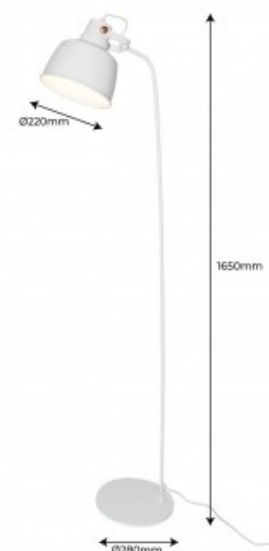

Lampada da terra nordica "KUKKA" 165 cm

Ref. LN4005

La famiglia più completa di lampade nordiche, Kukka Base è la lampada da terra ideale da abbinare a qualsiasi tipo di arredamento e include un comodo e pratico interruttore a pedale.

Dati del prodotto

Tensione nominale (V)	230V-AC
Frequenza (Hz)	50 - 60
Sensore	No
Portalampada	E27
Orientabile	Si
Dimensioni (mm) LxIxh	610x1650
Materiale	Metallo
Uso esterno	No
IP	IP20
Certificati	CE, ROHS
Garanzia	Secondo garanzia legale: 3 anni
Montaggio	In piedi
Estilo	Nórdico