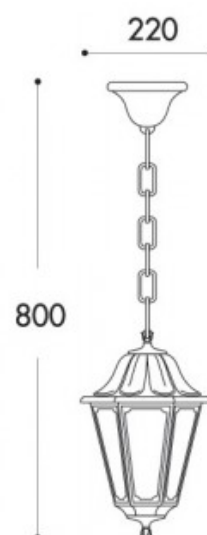

Lanterna a sospensione FUMAGALLI SICHEM/ANNA E27 IP55

Ref. E22.120.000

Lampada a sospensione con lanterna da soffitto dal design italiano, realizzata in resina resistente agli urti, alla corrosione e alla degradazione dei raggi UV. Non richiede manutenzione o verniciatura. Grazie al grado di protezione IP55, resiste a pioggia, umidità, polvere e sporco. Illumina e decora aree esterne come giardini o terrazze con un prodotto che non richiede alcun tipo di manutenzione. Dotato di un attacco per una lampadina LED E27.- Lampadina non inclusa- E27Ø220x800Diffusore opalinoEIP55

Dati del prodotto

Tensione nominale (V)	100-240
Porta lampada	E27
Dimensioni (mm) LxIxh	Ø220x800
Materiale	Resina
Uso esterno	Sì
IP	IP55
Intervallo di temperatura	-20°C ~ +40°C
Frequenza di utilizzo	Intensivo
Certificati	CE, ROHS
Garanzia	Secondo garanzia legale: 3 anni
Montaggio	Superficie