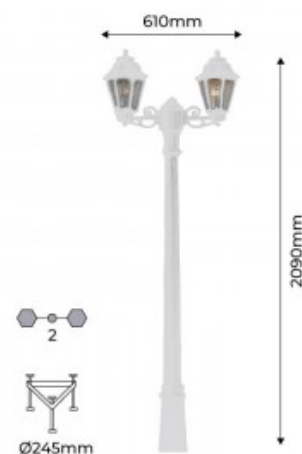

### FUMAGALLI "Gigi Bisso/Anna" lampione doppio da esterno - 2x E27 - CCT - IP55

#### Ref. E22.156.S20

Lanterna doppia della famiglia di apparecchi per esterni Fumagalli, dal design classico ed elegante. Disponibile in due colori: bianco e nero. Incorpora lampadine CCT, che consentono di selezionare la temperatura di colore tra bianco caldo (2700K), bianco neutro (4000K) e bianco freddo (6500K), in base alle proprie esigenze. È ideale per illuminare e decorare giardini, sentieri, cortili, parchi o qualsiasi ambiente esterno. \*\*Include due lampadine E27 CCT\*\*.

#### Dati del prodotto

Tonalità della luce	CCT
Dimmerabile	No
Tensione nominale (V)	100-240V
Frequenza (Hz)	50 - 60
Porta lampada	E27
Dimensioni (mm) LxIxh	2090x610
Materiale	Resina
Uso esterno	Sì
IP	IP55
Intervallo di temperatura	-20°C ~ +40°C
Frequenza di utilizzo	Intensivo
Vita utile (h)	25000
Classe di efficienza energetica	A+ (2021)
Certificati	CE, ROHS
Garanzia	Secondo garanzia legale: 3 anni
Montaggio	Superficie

**Varianti di prodotto**

**Riferimento**

**Attributi**

E22.156.S20.WXV1K

Colore - Bianco

E22.156.S20.AXV1K

Colore - Nero