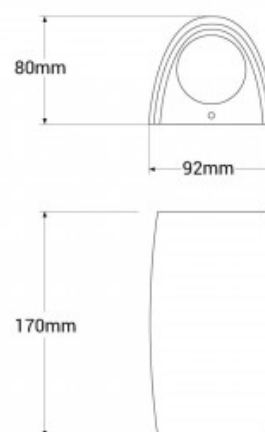

## FUMAGALLI "Marta 90-1" lampada da parete - GU10 - IP55 - 3,5W

**Ref. 1A4.000.000**

Applique dell'azienda italiana FUMAGALLI, di grande design e qualità. È realizzata in resina resistente agli urti, alla corrosione e alla degradazione da raggi UV. Grazie al suo grado di protezione IP55, è adatta all'uso esterno. Incorpora un diffusore opalino ed è disponibile in bianco o nero e con due opzioni di lampadine GU10: Bianco neutro: 1 x 3,5W - 4000K CCT: 1 x 3,5W (2700K e 4000K)

### Dati del prodotto

Tonalità della luce	Bianco neutro, CCT
Kelvin (K)	4000
Dimmerabile	No
Potenza (W)	3.5
Tensione nominale (V)	220 - 240V AC
Frequenza (Hz)	50 - 60
Portalamпада	GU10
Dimensioni (mm) LxIxh	92x170x80
Materiale	Resina
Materiale diffusore	PMMA
Uso esterno	Sì
IP	IP55
Intervallo di temperatura	-20°C ~ +40°C
Frequenza di utilizzo	Intensivo
Vita utile (h)	25000
Classe di efficienza energetica	A+ (2021)
Certificati	CE, ROHS
Garanzia	Secondo garanzia legale: 3 anni