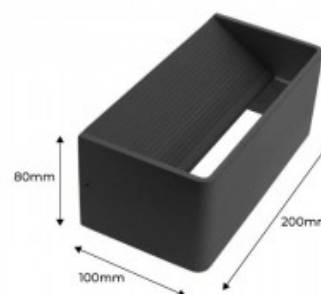

Applique LED nordica decorativa "KARTIO" 6W - 590lm

Ref. LN1504

Lampada da parete in bianco, nero o grigio. Facile da installare perché dotata di una base indipendente da ancorare con viti. Realizzata con una solida struttura in alluminio, proietta una luce calda sulla parete e ha un grado di protezione IP20. Questa applique è realizzata in alluminio, un materiale robusto e resistente, che può essere utilizzato in un'ampia varietà di ambienti interni come corridoi, soggiorni, sale da pranzo, sale TV, sale d'attesa di ospedali, cliniche o altre attività di servizio pubblico in cui si desidera trasmettere uno stato di comfort. Con un consumo di 6W, 590 Lumen e costruita con chip COB in bianco caldo 3000K, questa lampada crea l'atmosfera perfetta per rendere ogni stanza calda e accogliente. Caratteristiche ✓ 6W ✓ 230V ✓ 200x80x100 mm ✓ 3000K - 590LM ✓ IP20

Dati del prodotto

Tonalità della luce	Bianco caldo
Kelvin (K)	3000
Lumen (Lm)	590
CRI	80-85
Tipo di LED	SMD 5730
Dimmerabile	No
Tensione nominale (V)	230
Frequenza (Hz)	50 - 60
Driver	Interno
Orientabile	No
Dimensioni (mm) LxIxh	200x80x100
Materiale	Alluminio
Uso esterno	No
IP	IP20
Intervallo di temperatura	-20°C ~ +40°C
Frequenza di utilizzo	Normale
Vita utile (h)	25000
Certificati	CE, ROHS