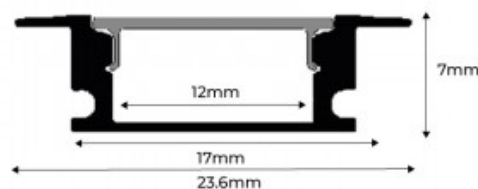

Tappi per profilo PXG-205 - Colore nero

Ref. PXG-205-TN

Tappo in plastica, nero, disponibile con e senza foro, per profilo da incasso in alluminio (riferimento: PXG-205).**Il prezzo include un tappo**.

LED ≤ 12mm

Dati del prodotto

Materiale

Plastica

LED ≤ 12mm

Varianti di prodotto

Riferimento

Attributi

PXG-205-SA-N