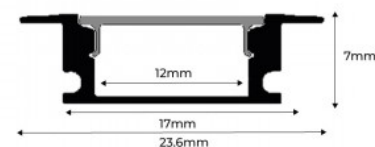

Tappi per profilo PXG-205 - Colore nero

Ref. PXG-205-TN

Tappo in plastica, nero, disponibile con e senza foro, per profilo da incasso in alluminio (riferimento: PXG-205).**Il prezzo include un tappo**.

LED ≤ 12mm

Dati del prodotto

Materiale

Plastica

LED ≤ 12mm

Varianti di prodotto

Riferimento

Attributi

PXG-205-SA-N