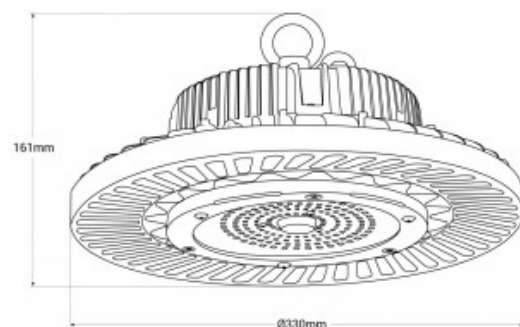

Campana LED industriale 240W - 150lm/W - DALI dimmerabile - IP65

Ref. LHBEX36D

Lampada industriale a LED con 240W di potenza ed elevata efficienza luminosa, adatta per il montaggio a sospensione o in superficie. Con un flusso luminoso di 150lm/W, offre un'illuminazione potente in due opzioni di colore: bianco neutro (4000K) e bianco freddo (5000K). Incorpora un driver dimmerabile DALI. Soluzione altamente efficiente e durevole per gli ambienti industriali.

Dati del prodotto

Tonalità della luce	Bianco freddo, Bianco neutro
Kelvin (K)	4000, 5000
Efficienza (Lm/w)	150
CRI	80-85
Dimmerabile	Si
Potenza (W)	240
Tensione nominale (V)	220 - 240V AC
Frequenza (Hz)	50 - 60
Dimensioni (mm) LxIxh	Ø330 x 161
Materiale	Metallo
Materiale diffusore	Policarbonato
IP	IP65
Intervallo di temperatura	-20°C ~ +40°C
Vita utile (h)	50000
Certificati	CE, ROHS
Garanzia	Secondo garanzia legale: 3 anni
IK	08