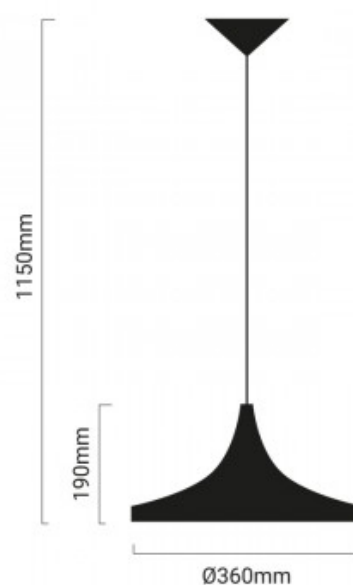

### Ref. LN-3003

Lampada a sospensione dal design nordico. Realizzata in alluminio laccato in bianco o nero, e laccato in oro all'interno per un riflesso caldo e accogliente. Grazie a questa combinazione di colori, è perfetta per qualsiasi tipo di stanza. Basata sul modello Beat Wide del designer Tom Dixon. E27Max. 40W Alluminio Ø360x1500mm

### Dati del prodotto

Tensione nominale (V)	230
Porta lampada	E27
Orientabile	No
Dimensioni (mm) LxIxh	Ø360x1500
Materiale	Alluminio
Uso esterno	No
IP	IP20
Frequenza di utilizzo	Normale
Certificati	CE, ROHS
Garanzia	Secondo garanzia legale: 3 anni
Montaggio	A Sospensione
Estilo	Minimalista, Nórdico