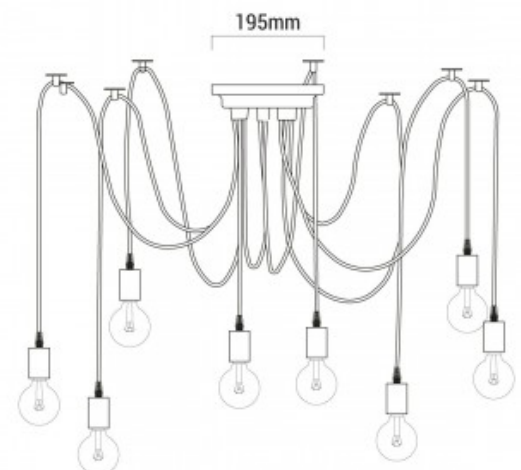

## Lampadario a sospensione "LUMIÈRE" per 6 lampadine E27

### Ref. LV241-2

Lampadario nero, chiamato Lumière. Prende il nome dagli inventori del cinematografo, i fratelli Lumière. Perché questo nome? Perché il suo stile ci ricorda una lampada vintage, come quelle vecchie in bianco e nero, ma con un tocco moderno. Ideale da installare in sale da pranzo, camere da letto, restauri. Dispone di 6 bracci per lampadine E27. Ogni gamba del lampadario misura 1300 mm. Cablaggio in PVC.- Lampadine non incluse.

### Dati del prodotto

Tensione nominale (V)	230V AC
Frequenza (Hz)	50 - 60
Sensore	No
Attacco	E27
Orientabile	No
Dimensioni (mm) LxIxh	1300X195
Materiale	Metallo, PVC
Uso esterno	No
IP	IP20
Certificati	CE, ROHS
Garanzia	Secondo garanzia legale: 3 anni
Montaggio	A Sospensione
Stile	Vintage

1300mm x 6