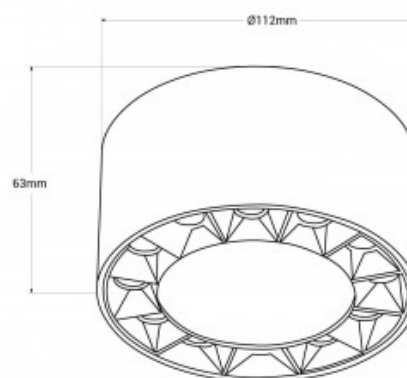

Plafoniera LED 18W - UGR18 - Driver Eaglerise

Ref. B1323-BC

Plafoniera dal design minimalista in alluminio di alta qualità, disponibile in bianco o nero. Emette una luce in tonalità bianco caldo (3000K), con una potenza di 18W. Si distingue per fornire un'illuminazione di alta qualità, con un elevato indice di resa cromatica (CRI>80) e un basso indice di abbagliamento (UGR<18), garantendo un grande comfort luminoso per l'utente. È dotato di driver Eaglerise e di altri componenti di alta qualità che garantiscono efficienza e durata.

Dati del prodotto

Tonalità della luce	Bianco caldo
Kelvin (K)	3000
Lumen (Lm)	1600
CRI	90-95
Angolo di apertura (°)	24
Dimmerabile	No
Potenza (W)	18
Tensione nominale (V)	220 - 240V AC
Driver	Eaglerise
Orientabile	No
Dimensioni (mm) LxIxh	ø112 X 63
Materiale	Alluminio
Materiale diffusore	Policarbonato
Uso esterno	No
IP	IP20
Vita utile (h)	25000
Classe di efficienza energetica	G
Certificati	CE, ROHS