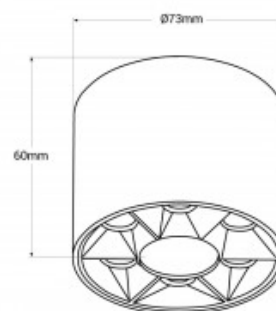

18W

 UGR18

Plafoniera LED 8W - UGR18 - Driver Eaglerise

Ref. B1322-BC

Plafoniera dal design minimalista in alluminio di alta qualità, disponibile in bianco o nero. Emette una luce in tonalità bianco caldo (3000K), con una potenza di 8W. Si distingue per fornire un'illuminazione di alta qualità, con un elevato indice di resa cromatica (CRI>80) e un basso indice di abbagliamento (UGR<18), garantendo un grande comfort luminoso per l'utente. È dotata di driver Eaglerise e di altri componenti di alta qualità che garantiscono efficienza e durata.

Dati del prodotto

Tonalità della luce	Bianco caldo
Kelvin (K)	3000
Lumen (Lm)	440
CRI	80-85
Angolo di apertura (°)	24
Dimmerabile	No
Potenza (W)	8
Tensione nominale (V)	220 - 240V AC
Driver	Eaglerise
Orientabile	No
Dimensioni (mm) LxIxh	∅73x60
Materiale	Alluminio
Materiale diffusore	Policarbonato
Uso esterno	No
IP	IP20
Vita utile (h)	25000
Classe di efficienza energetica	G
Certificati	CE, ROHS