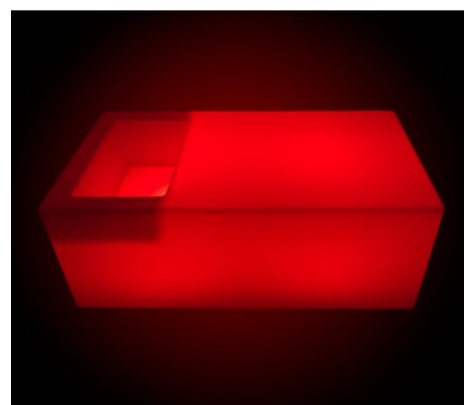

Tavolo luminoso LED RGBW con ghiacciaia e batteria - 24W - IP67

Ref. MU5007

Tavolo luminoso RGBW LED altamente decorativo e funzionale, progettato per gli spazi esterni. Incorpora uno scompartimento per il ghiaccio per mantenere le bevande fredde e a portata di mano durante le riunioni all'aperto. Grazie al sistema RGBW, offre un'ampia gamma di colori per creare atmosfere diverse. Con questi arredi luminosi LED è possibile creare spazi "chill out", fornendo fascino e funzionalità per il divertimento privato o per uso commerciale. Il limite è la tua immaginazione!

Dati del prodotto

Tonalità della luce	RGB-W
Potenza (W)	24
Tensione nominale (V)	5
Dimensioni (mm) LxIxh	1200x670x470
Materiale	Polietilene
Uso esterno	Sì
IP	IP67
Certificati	CE, ROHS
Garanzia	Secondo garanzia legale: 3 anni