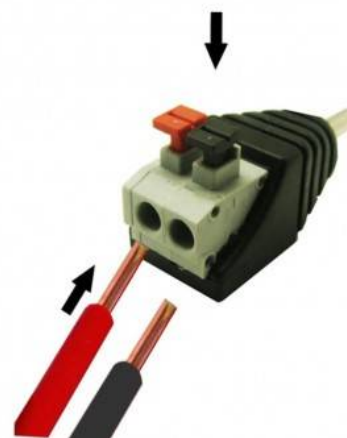

EASY TO INSTALL

Finger click, Can pull out/insert wire

Connettore RCA maschio per il collegamento rapido della striscia LED

Ref. B1695-2-M

Collega in modo semplice e sicuro le strisce LED monocolori all'alimentazione. Il cavo è completamente bloccato in posizione senza bisogno di un cacciavite. Consente di effettuare connessioni facili e sicure nelle installazioni collegandolo direttamente al connettore femmina CC.

Dati del prodotto

Tensione nominale (V)	12/24V-DC
Materiale	Metallo, Plastica
Uso esterno	No
IP	IP20
Intervallo di temperatura	-20°C ~ +40°C
Frequenza di utilizzo	Intensivo
Certificati	CE, ROHS
Garanzia	Secondo garanzia legale: 3 anni
Sistema di controllo	Monocolore