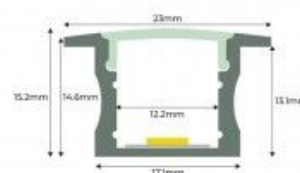

Dati del prodotto

Materiale	Alluminio
Materiale diffusore	Policarbonato
IP	IP30
Certificati	CE, ROHS
Garanzia	Secondo garanzia legale: 3 anni
Montaggio	Da Incasso