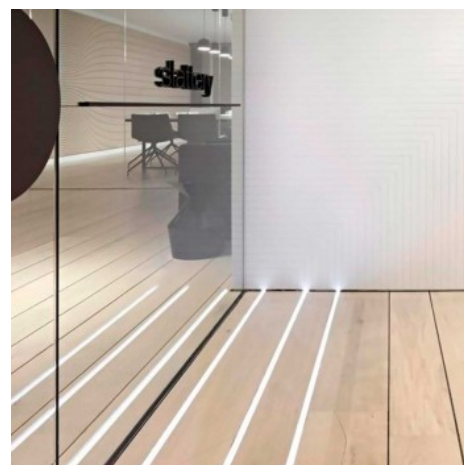

**Profilo in alluminio da incasso per striscia LED con diffusore - 2 tappi - 21x26mm - IP54 - 2 metri**

**Ref. KPERF21X26-P**

Il profilo da incasso in alluminio offre una soluzione di illuminazione versatile, moderna e funzionale per diverse situazioni in cui si desidera nascondere la striscia LED. Ha una finitura argentata e un diffusore bianco opalino. Consente il posizionamento di strisce LED  $\leq 12$  mm e, grazie al grado di protezione IP54, è adatto all'uso esterno. Può essere utilizzato per illuminare vialetti, corridoi, scale o semplicemente per scopi decorativi, oltre a molte altri impieghi possibili. \*\* Include diffusore bianco opalino e 2 tappi (con e senza foro) \*\*.

**Dati del prodotto**

Dimensioni (mm) LxIxh	21,3 x 26,1 x 2000
Materiale	Alluminio
Materiale diffusore	Policarbonato
Uso esterno	Sì
IP	IP54
Certificati	CE, ROHS
Garanzia	Secondo garanzia legale: 3 anni
Montaggio	Da Incasso a Terra