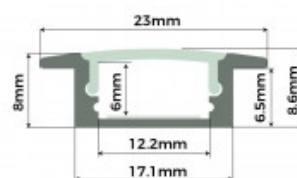

**Profilo in alluminio da incasso per striscia LED con diffusore - 2 tappi - 23x8mm
- 2 metri**

Ref. KPERF23X8

Il profilo in alluminio da incasso offre una soluzione di illuminazione versatile, moderna e funzionale per diverse situazioni in cui si desidera nascondere la striscia LED. È disponibile in bianco opaco, nero opaco e alluminio argento. Consente il posizionamento di strisce LED ≤ 12 mm, e può essere combinato in base alle esigenze per ottenere montaggi discreti in qualsiasi spazio interno. **Include diffusore e 2 tappi (con e senza foro) **.

Dati del prodotto

Dimensioni (mm) LxIxh	23 x 8,6 x 2000
Materiale	Alluminio
Materiale diffusore	Policarbonato
Uso esterno	No
IP	IP20
Certificati	CE, ROHS
Garanzia	Secondo garanzia legale: 3 anni
Montaggio	Da Incasso