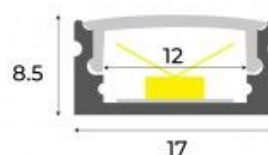

**Profilo in alluminio da superficie per striscia LED con diffusore - 4 morsetti - 2 tappi - 17x8mm - 2 metri**

**Ref. KPERF17X8**

Il profilo in alluminio da superficie offre una soluzione di illuminazione versatile, moderna e funzionale per diverse situazioni in cui la striscia LED deve essere nascosta. È disponibile in bianco opaco, nero opaco e alluminio argento. Consente il posizionamento di strisce LED  $\leq 12$  mm, e può essere combinato in base alle esigenze per ottenere montaggi discreti in qualsiasi spazio interno.\*\* Include diffusore, 4 morsetti metallici e 2 tappi (con e senza foro) \*\*.

**Dati del prodotto**

Materiale	Alluminio
Materiale diffusore	Policarbonato
Uso esterno	No
IP	IP20
Certificati	CE, ROHS
Garanzia	Secondo garanzia legale: 3 anni
Montaggio	Superficie