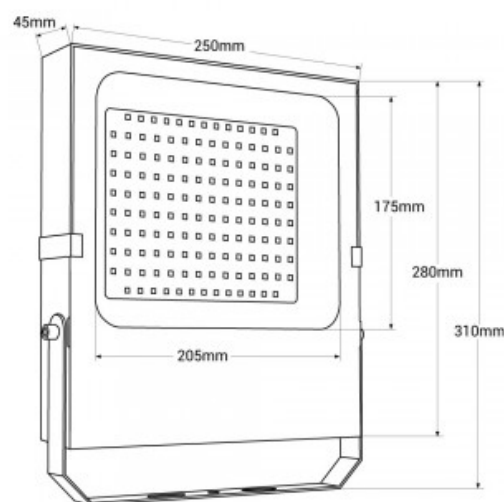

## Proiettore LED per esterni 100W - 10-30V DC - 120° - IP66

### Ref. B1886-100-BF

Proiettore LED stagno a bassa tensione ed elevata potenza, dal design compatto e resistente, con elevati standard qualitativi. Emette luce in tonalità bianco freddo (5000K) con una potenza di 100W e una luminosità di 13000lm. Grazie al grado di protezione IP66, è adatto all'uso esterno, anche in condizioni ambientali sfavorevoli. Poiché funziona a bassa tensione, è ideale per l'uso in barche, giardini, roulotte, aree vicino alle piscine, oltre a molte altre possibili applicazioni.

### Dati del prodotto

Tonalità della luce	Bianco freddo
Kelvin (K)	5000
Lumen (Lm)	13000
CRI	80-85
Angolo di apertura (°)	120
Tipo di LED	Chip EPISTAR
Dimmerabile	No
Potenza (W)	100
Tensione nominale (V)	10-30V DC
Orientabile	Si
Dimensioni (mm) LxIxh	310x250x45
Materiale	Metallo
Materiale diffusore	Cristallo
Uso esterno	Si
IP	IP66
Vita utile (h)	25000
Certificati	CE
Garanzia	Secondo garanzia legale: 3 anni