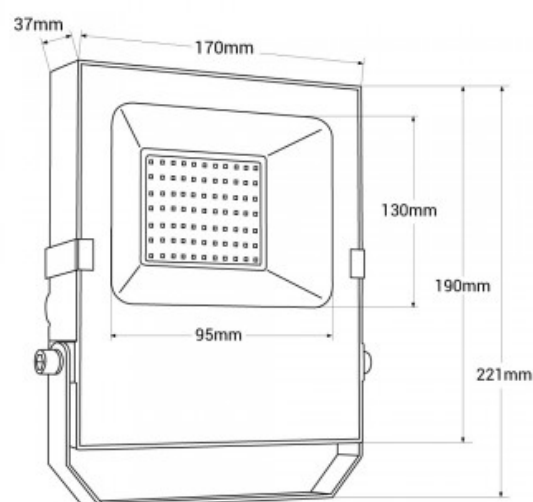

Proiettore LED da esterno 35W - 10-30V DC - 120° - IP66

Ref. B1886-35-BF

Proiettore LED a bassa tensione a tenuta stagna dal design compatto e resistente, con elevati standard qualitativi. Emette luce in tonalità bianco freddo (5000K) con una potenza di 35W e una luminosità di 4900lm. Grazie al grado di protezione IP66, è adatto all'uso esterno, anche in condizioni ambientali sfavorevoli. Poiché funziona a bassa tensione, è ideale per l'uso in barche, giardini, roulotte, aree vicine alle piscine, oltre a molte altre possibili applicazioni.

Dati del prodotto

Tonalità della luce	Bianco freddo
Kelvin (K)	5000
Lumen (Lm)	4900
CRI	70-80
Angolo di apertura (°)	120
Tipo di LED	Chip EPISTAR
Dimmerabile	No
Potenza (W)	35
Tensione nominale (V)	10-30V DC
Orientabile	Si
Dimensioni (mm) LxIxh	221x 170x37
Materiale	Metallo
Materiale diffusore	Cristallo
Uso esterno	Si
IP	IP66
Vita utile (h)	25000
Certificati	CE, ROHS
Garanzia	Secondo garanzia legale: 3 anni