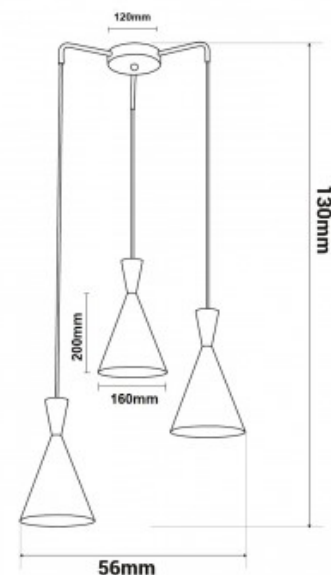

Lampada a sospensione tripla 'Lima' in metallo e legno

Ref. LN3014

Lampada a sospensione tripla dal design elegante e minimalista con finiture di alta qualità. La sua robusta struttura in metallo si combina perfettamente con il legno naturale, che conferisce all'insieme un aspetto caldo e sofisticato. Inoltre, la forma allungata rende questa lampada il complemento perfetto per qualsiasi spazio contemporaneo. Disponibile in finitura bianca o nera opaca. **3 lampadine E27 - Non incluse**.

Dati del prodotto

Tensione nominale (V)	220 - 240V AC
Portalamпада	E27
Materiale	Metallo, Legno
Uso esterno	No
IP	IP20
Certificati	CE, ROHS
Garanzia	Secondo garanzia legale: 3 anni
Montaggio	A Sospensione
Potenza massima (W)	40W
Estilo	Minimalista, Nórdico

Varianti di prodotto

Riferimento

Attributi

LN3014-N

Colore - Nero

LN3014-B

Colore - Bianco