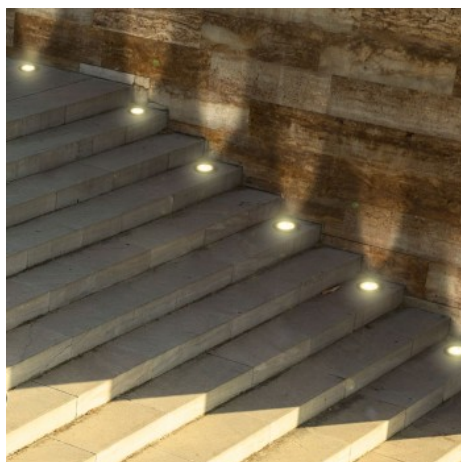

30W
IP67
LED
COB

Faretto da incasso a pavimento LED 30W -Bianco caldo- Ø10cm- IP67 - 220v

Ref. BA50023-BC

Faretto LED da incasso a terra, progettato specificamente per l'illuminazione esterna. Ha un grado di protezione IP67 che gli conferisce un elevato livello di isolamento contro fattori esterni come pioggia e polvere. Incorpora la tecnologia LED COB ad alta efficienza, con una potenza di 30W e una luminosità di 2384 lumen. Ha un angolo di apertura chiuso di 10°, ideale per illuminare facciate o pareti, ma è anche adatto per illuminare sentieri, passaggi, patii, terrazze e molte altre applicazioni. Adatto per passaggi pedonali.

Dati del prodotto

Tonalità della luce	Bianco caldo
Kelvin (K)	3000
Lumen (Lm)	2384
CRI	80-85
Potenza (W)	30
Tensione nominale (V)	100-240V
Frequenza (Hz)	50 - 60
Dimensioni (mm) LxIxh	ø 98 x 150
Uso esterno	Sì
IP	IP67
Frequenza di utilizzo	Intensivo
Certificati	CE, ROHS
Garanzia	3 anni
Dimensioni di taglio (mm)	ø 90
Montaggio	Da Incasso