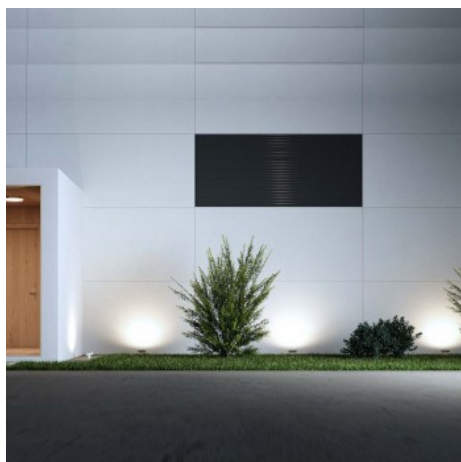

20W
IP65
LED
1900
lm

LEDVANCE

Proiettore LEDVANCE 20W - Gamma ESSENTIAL - 1900lm - IP65 - 6500K

Ref. 4058075768031

Proiettore LEDVANCE da 20W dal design compatto e resistente, con elevati standard qualitativi. Ha una potenza di 20W e un'intensità luminosa di 1900 lumen. È un prodotto ideale per sostituire i riflettori tradizionali, consentendo anche un grande risparmio energetico. Emette luce in una tonalità bianca fredda (6500K). Grazie al suo grado di protezione IP65, impedisce l'ingresso di acqua e polvere, per cui può essere utilizzato all'aperto senza alcun inconveniente.

Dati del prodotto

Tonalità della luce	Bianco freddo
Kelvin (K)	6500
Lumen (Lm)	1900
Potenza (W)	10
IP	IP65
Montaggio	Superficie