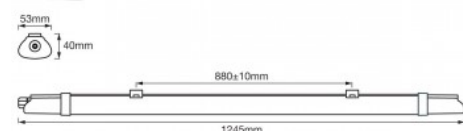

18W
IP65
LED
2100
lm

Plafoniera lineare LEDVANCE Slim IP65 - 120cm - 18W - Gamma ESSENTIAL - 4000K

Ref. 4058075762633

Plafoniera lineare LEDVANCE Slim a tenuta stagna da 120 cm e un tubo LED T8 con 18W di potenza, con eccellenti prestazioni d'illuminazione e impermeabilità. Grazie ai suoi materiali e al suo design con grado di protezione IP65, è un prodotto resistente all'acqua, alla polvere e ad altri agenti esterni, ideale per l'installazione in ambienti umidi o esterni.

Dati del prodotto

Tonalità della luce	Bianco neutro
Kelvin (K)	4000
Lumen (Lm)	2100
Potenza (W)	18
IP	IP65
Montaggio	Superficie