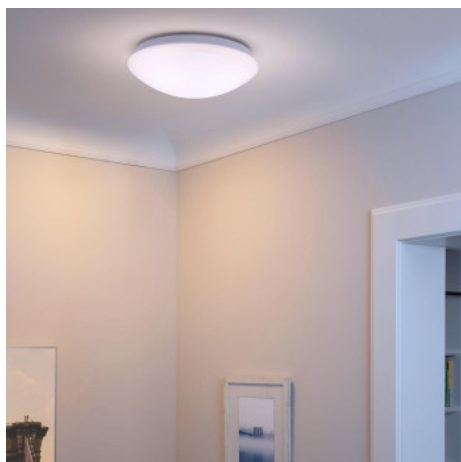

13W
LED
1500
lm

LEDVANCE

Plafoniera Ledvance 25CM - 13W - Gamma ESSENTIAL - 6500K

Ref. 4058075762510

La plafoniera Ledvance GAMA ESSENTIAL 13W ha un design moderno ed elegante, con un diffusore opalino che permette un'illuminazione intensa e omogenea, senza zone buie o ombre. È un apparecchio altamente efficiente, con una potenza di 13W ed emette un flusso luminoso di 1500 lumen in bianco freddo (6500K), perfetto per qualsiasi ambiente interno, che consente di ottenere un grande risparmio energetico.

Dati del prodotto

Tonalità della luce	Bianco freddo
Kelvin (K)	6500
Lumen (Lm)	1500
Potenza (W)	13
IP	IP20
Montaggio	Superficie