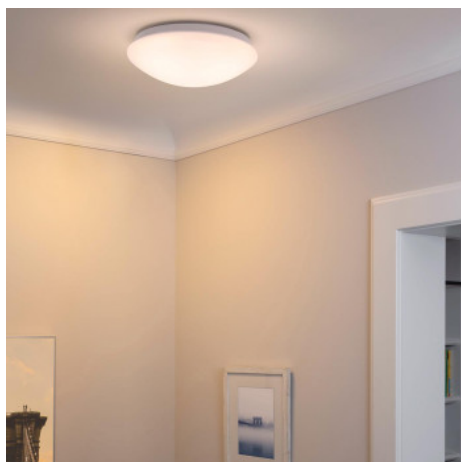

13W
LED
1500
lm

LEDVANCE