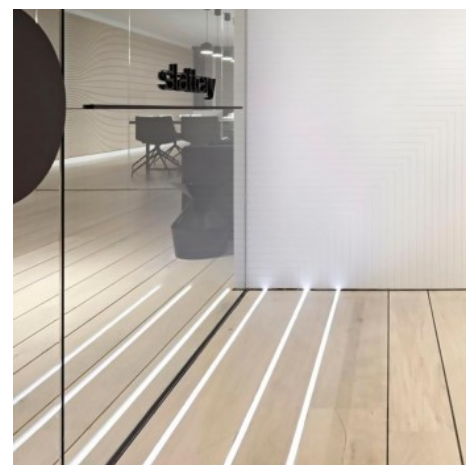

Profilo in alluminio per l'incasso a terra - Striscia LED fino a 15 mm - 2 metri

Ref. LM3815

Profilo da incasso a pavimento per strisce LED fino a 15 mm di larghezza, elevata resistenza e durata. Offre una soluzione di illuminazione versatile, moderna e funzionale per le applicazioni in cui si desidera nascondere la striscia LED. Ha una finitura argentata e un diffusore bianco opalino lungo tutta la lunghezza del profilo per un'illuminazione omogenea e priva di abbagliamenti. Può essere utilizzato per illuminare vialetti, corridoi, scale o semplicemente per scopi decorativi, oltre a molte altre applicazioni possibili. ****Include 2 tappi e diffusore opalino****

Dati del prodotto

Dimensioni (mm) LxIxh	2000 x 20 x 15
Materiale	Alluminio
Materiale diffusore	Policarbonato
Uso esterno	No
IP	IP20
Garanzia	Secondo garanzia legale: 3 anni
Montaggio	Da Incasso a Terra