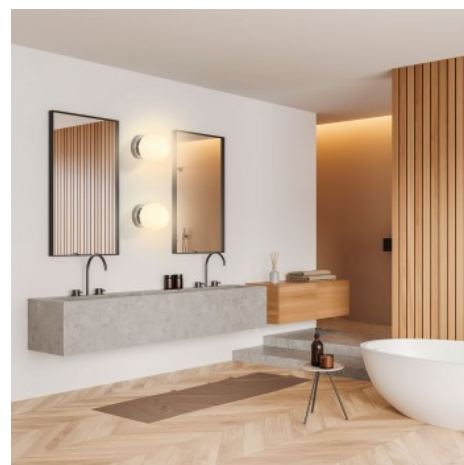

Applique sfera di cristallo "AVA" - E27 - IP44

Ref. LE101

Applique "AVA" dal design classico ed elegante, composta da una sfera in vetro opalino e da una base in metallo disponibile in cromo o nero. La sua estetica delicata e semplice risalta sia in ambienti classici che contemporanei. Grazie al suo grado di protezione IP44, è ideale per bagni ed esterni coperti, come portici o balconi. ** Lampadina E27 G45 - NON inclusa**.

Varianti di prodotto

Riferimento

Attributi

LE101-N

Colore - Nero

LE101-CR

Colore - Cromo