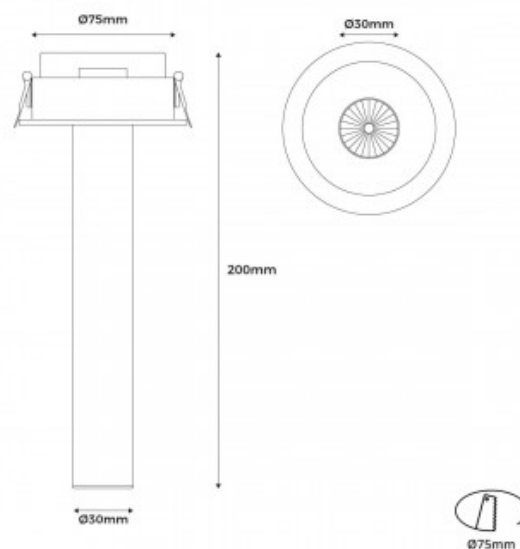

### Faretto LED da incasso orientabile "ALAI" - Zoom - 200mm - 2800K - LED COB - Chip Cree - 7W

#### Ref. B861

Faretto LED "ALAI" dal design minimalista e funzionale, facilmente integrabile in qualsiasi progetto illuminotecnico che richieda una luce d'accento o di evidenziazione. Può ruotare di 360° e inclinarsi di 45° per dirigere la luce nel punto desiderato. È inoltre dotato di uno zoom che consente di regolare l'angolo di apertura della luce, da 15° a 60°, a seconda delle esigenze. Incorpora un apparecchio LED COB ad alta capacità con chip CREE di alta qualità, un driver e una base da incassare nel soffitto. Emette una luce di colore bianco caldo (2800K), con una potenza di 7 W e una luminosità di 560 lumen. Realizzato in alluminio laccato con finitura opaca, è disponibile in bianco o nero.

#### Dati del prodotto

Tonalità della luce	Bianco caldo
Kelvin (K)	2800
Lumen (Lm)	560
CRI	95-97
Angolo di apertura (°)	15-60
Tipo di LED	COB
Potenza (W)	7
Tensione nominale (V)	220 - 240V AC
Driver	Esterno
Orientabile	Sì
Materiale	Alluminio
Uso esterno	No
IP	IP20
Frequenza di utilizzo	Normale
Certificati	CE, ROHS
Garanzia	3 anni
Montaggio	Da Incasso
Estilo	Minimalista