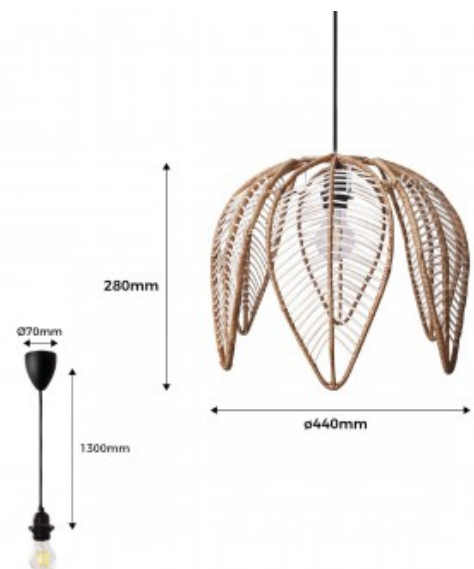

Lampada a sospensione in rattan a forma di fiore "BINTAN".

Ref. K182

La nostra lampada "BINTAN", realizzata a mano in rattan, ha un design unico a forma di fiore. I suoi petali coprono delicatamente la fonte di luce, sprigionando un'affascinante gioco di luci per creare un'illuminazione morbida e delicata. La combinazione delle fibre naturali con i fili bianchi dei petali aggiunge stile e versatilità, rendendo questa lampada adatta a qualsiasi ambiente moderno. Viene fornito con tre opzioni di rosone e cavo (bianco, nero e corda naturale), in modo da poter scegliere quello che meglio si adatta al vostro ambiente.**Lampadina E27 (non inclusa)**.

Dati del prodotto

Tensione nominale (V)	220 - 240V AC
Frequenza (Hz)	50 - 60
Porta lampada	E27
Orientabile	No
Materiale	Rattan
Uso esterno	No
IP	IP20
Certificati	CE, ROHS
Garanzia	3 anni
Montaggio	A Sospensione
Potenza massima (W)	60W

Varianti di prodotto

Riferimento

Attributi

K182-N

Colore - Nero

K182-B

Colore - Bianco

K182-CU