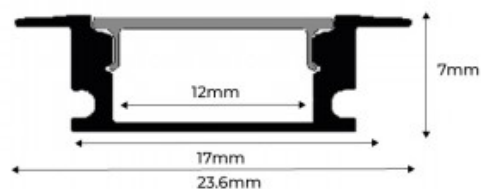

**Profilo da incasso in alluminio con diffusore e 4 tappi- Striscia LED fino a 12 mm - 2 metri**

**Ref. PXG-205-1**

Il nostro profilo da incasso in alluminio offre una soluzione di illuminazione versatile, moderna e funzionale per varie applicazioni in cui la striscia LED deve essere nascosta. Fornisce un'illuminazione omogenea e non abbagliante. Consente il posizionamento di strisce LED  $\leq 12$  mm ed è ideale per il montaggio a incasso in pareti, soffitti o mobili. Disponibile in 3 opzioni di colore: argento con diffusore bianco, bianco con diffusore bianco, nero con diffusore nero. \*\* Include diffusore e 4 tappi (2 con foro e 2 senza foro) \*\*.

**Dati del prodotto**

Dimensioni (mm) LxIxh	23,6x7x2000mm (LED $\leq 12$ mm)
Materiale	Alluminio
IP	IP20
Montaggio	Da Incasso

↗ LED  $\leq 12$ mm