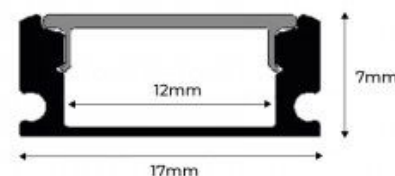

**Profilo in alluminio da superficie con diffusore, 4 tappi e 4 clip - Striscia LED fino a 12 mm - 2 metri**

**Ref. PXG-204-1**

Il nostro profilo in alluminio da superficie offre una soluzione di illuminazione versatile, moderna e funzionale per diverse applicazioni in cui si desidera nascondere la striscia LED. Fornisce un'illuminazione omogenea e priva di abbagliamento ed è adatto a strisce LED  $\leq 12$  mm. Disponibile nelle seguenti opzioni di colore: argento con diffusore bianco, bianco con diffusore bianco e nero con diffusore nero.\*\* Include il diffusore, 4 tappi (2 con foro e 2 senza foro) e 4 clip di fissaggio\*\*.

### Dati del prodotto

Dimensioni (mm) LxIxh	2000 x 17 x 7 mm (LED $\leq 12$ mm)
Materiale	Alluminio
Uso esterno	No
IP	IP20
Certificati	CE, ROHS
Garanzia	Secondo garanzia legale: 3 anni
Montaggio	Superficie

LED  $\leq 12$ mm