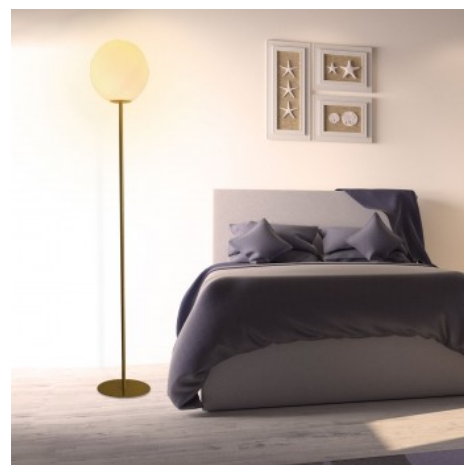

## Lampada da terra sfera di cristallo "BAILEY" - E27

### Ref. LD1008-D

Lampada da terra "BAILEY" dal design classico con sfera in vetro opalino e struttura in alluminio color oro. Con linee semplici e carattere minimalista, offre una grande versatilità nella decorazione, adattandosi sia agli interni classici o retrò che allo stile contemporaneo. È una lampada ideale per creare un'atmosfera rilassante e accogliente in qualsiasi interno, soprattutto come lampada da salotto.\*\* Adatta a lampadina E27 - NON inclusa\*\*