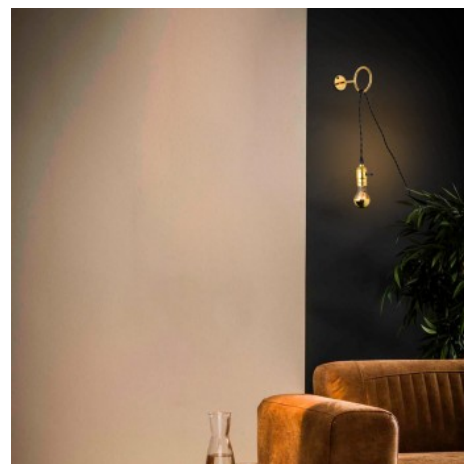

4W
LED

GOLD

Lampadina LED E27 dorata effetto specchio - 4W

Ref. ILAR-00737

Lampadina LED E27 dorata con effetto specchio 4W, progettata per lampade decorative a luce indiretta. La sua parte superiore ha una finitura a specchio dorata che impedisce l'abbagliamento e genera un effetto decorativo unico. Emette una luce calda molto accogliente (3000K), con una luminosità di 380 lumen, equivalente a una lampadina tradizionale da 40W.

Dati del prodotto

Tonalità della luce	Bianco caldo
Kelvin (K)	3000
Lumen (Lm)	380
Efficienza (Lm/w)	110
Potenza (W)	4
Tensione nominale (V)	220 - 240V AC
Porta lampada	E27
Materiale	Cristallo
Uso esterno	No
IP	IP20
Vita utile (h)	25000
Classe di efficienza energetica	F (2021)
Certificati	CE, ROHS
Garanzia	Secondo garanzia legale: 3 anni