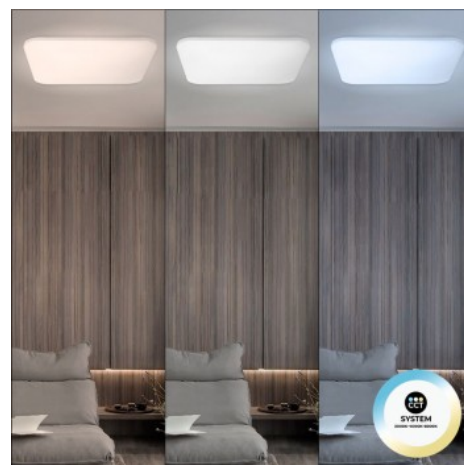

24W
LED
CCT
SYSTEM
3000K-4000K-6500K
IP20

Plafoniera LED quadrata BASIC CCT - 24W - IP20

Ref. B1288-C-CCT

La plafoniera a LED quadrata BASIC 24 W ha un design moderno ed elegante, con un diffusore opalino che permette un'illuminazione intensa e omogenea, senza zone buie o ombre. È dotato di un selettore di temperatura CCT che consente di modificare la temperatura di colore tra bianco caldo (3000 K), bianco neutro (4000K) e bianco freddo (6500K). Si tratta di un apparecchio ad alta efficienza, con una potenza di 24W e un flusso luminoso di 1800 lumen, perfetto per qualsiasi ambiente interno, che consentirà di ottenere un grande risparmio energetico.

Dati del prodotto

Tonalità della luce	CCT
Lumen (Lm)	1800
CRI	80-85
Angolo di apertura (°)	120
Tipo di LED	SMD 2835
Dimmerabile	No
Potenza (W)	24
Tensione nominale (V)	220 - 240V AC
Frequenza (Hz)	50 - 60
Driver	Interno
Sensore	No
Orientabile	No
Materiale	Plastica
Materiale diffusore	Policarbonato
IP	IP20
Intervallo di temperatura	-20°C ~ +40°C
Vita utile (h)	25000
Certificati	CE